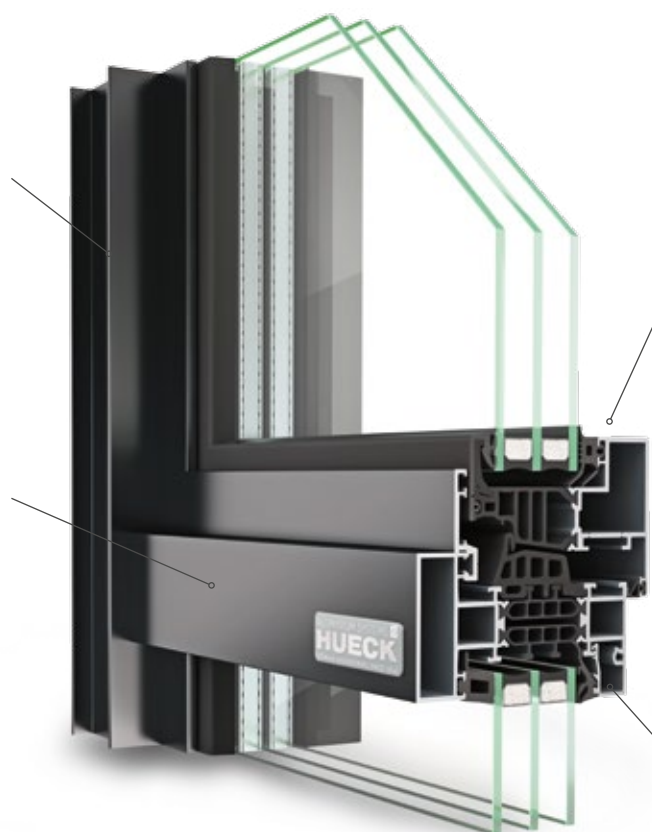

Weitere Informationen/
further information:
qr.HUECK.com/lambda22de

Schmale Profilsichten
Elegante Gestaltungsmöglichkeiten für Architekten
Narrow profile widths
Elegant design options for architects

Geniale Vielfalt
Unterschiedlich gestaltbare Innen- und Außenansichten
Amazing diversity
Allows different designs of inside and outside views

Volle Flexibilität
Alle Öffnungsflügel aus dem HUECK Lambda WS 075 System einsetzbar

Complete flexibility
All opening sashes from the HUECK Lambda WS 075 system can be used

Bewährte Basis
Grundkonstruktion HUECK Lambda WS 075
A tried-and-tested basis
HUECK Lambda WS 075 basic construction

LEISTUNGSEIGENSCHAFTEN*

PERFORMANCE CHARACTERISTICS*

WÄRMEDURCHGANGSKOEFFIZIENT THERMAL TRANSMITTANCE EN ISO 10077-2	$U_f \geq 1,2 \text{ W/m}^2\text{K}$	$U_f \geq 1.2 \text{ W/m}^2\text{K}$
SCHLAGREGENDICHTHEIT WATER TIGHTNESS EN 12208	bis Klasse 9A	up to class 9A
LUFTDURCHLÄSSIGKEIT AIR PERMEABILITY EN 12207	bis Klasse 4	up to class 4
WIDERSTANDSFÄHIGKEIT GEGEN WINDLAST RESISTANCE TO WIND LOAD EN 12210	bis Klasse C 4/B4	up to class C 4/B4
EINBRUCHHEMMUNG BURGLAR RESISTANCE EN 1627	Klassen RC 2, RC 2 N	Classes RC 2, RC 2 N

* Bei den angegebenen Normen gilt der zur Drucklegung aktuelle Stand. Gültige Prüfzeugnisse sowie technische Informationen finden Sie im Download-Bereich unter www.hueck.de • All standards referred to herein, were valid at time of printing. Valid test reports as well as technical information can be found in the download area of the site www.hueck.com