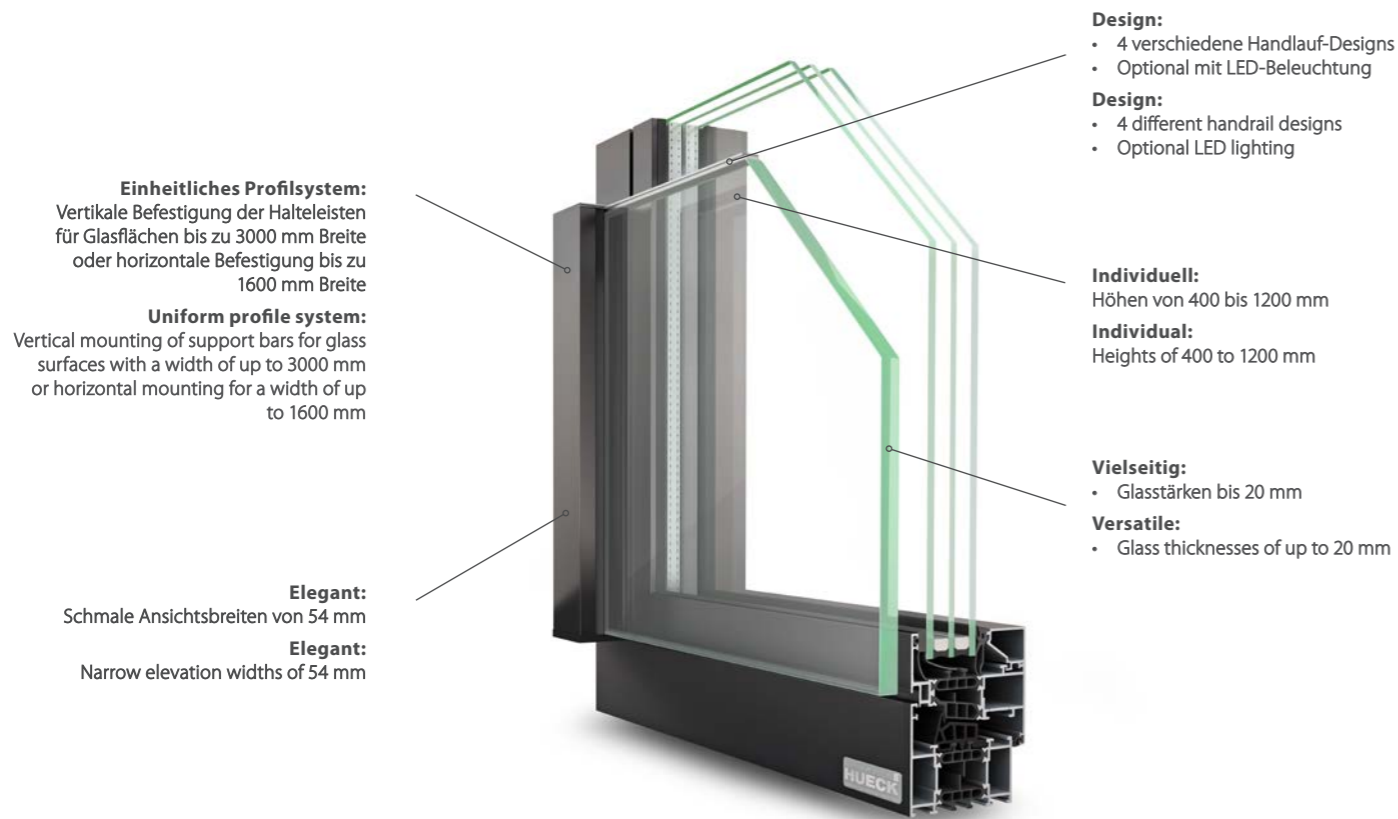

ALUMINIUM SYSTEMS @
HUECK Lambda FB

GLÄSERNE ABSTURZSICHERUNG
GLASS FALL PROTECTION

DIE TRANSPARENTE ALTERNATIVE

Bodentiefe Fenster lassen Licht in die Räume und eröffnen den Blick nach draußen. Der transparente Französische Balkon HUECK Lambda FB bietet eine elegante Alternative zu herkömmlichen Metallgeländern und ermöglicht ein einheitliches, harmonisches Erscheinungsbild für moderne, filigrane Glas-Fassaden.

ELEGANT VON INNEN UND AUSSEN

Die gläserne Absturzsicherung wird mit Tragprofilen unauffällig am Fensterrahmen angebracht, ohne den optischen Gesamteindruck der Fassade zu verändern. Zum Schutz der oberen Glaskante hat HUECK als erster Hersteller eine geprüfte, besonders dezente Lösung mit einem flachen, unauffälligen Profil entwickelt. Zudem können über im Handlauf integrierte LEDs die Verbundglasflächen raffiniert beleuchtet werden, so dass sie – transparent oder farbig – zu attraktiven Designelementen werden.

LEICHT ZU VERARBEITEN

HUECK Lambda FB ist mit allen anderen HUECK Lambda-Systemen kombinierbar. Im Rahmen des HUECK-Gleichteilekonzepts ist der Französische Balkon besonders wirtschaftlich zu verarbeiten und einfach zu montieren. →

ELEGANT ON THE INSIDE AND OUTSIDE

The glass fall protection is mounted inconspicuously on the window frame using support profiles and without altering the façade's overall look. To protect the upper edge of the glass, HUECK is the first manufacturer to develop a certified and exceptionally discrete solution featuring a flat, inconspicuous profile. In addition, LEDs integrated into the handrail can deliver refined lighting effects in the laminated glass surfaces, turning these into attractive design elements – whether they are transparent or coloured.